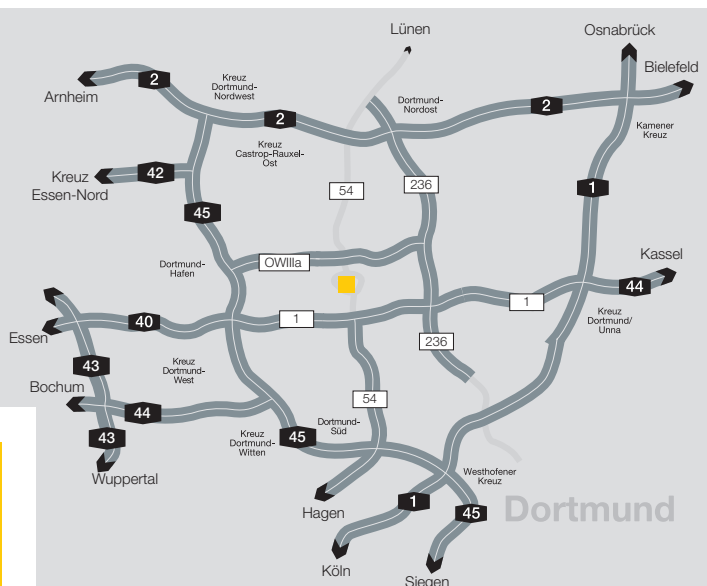

## von Siegen:

auf der **A45** Richtung Dortmund bis Kreuz Dortmund Süd > rechts auf die B54 Ruhrallee Richtung Stadtmitte–weiterer Verlauf siehe Plan.

## von Köln:

auf der **A3** Richtung Oberhausen bis Kreuz Leverkusen > auf die A1 Richtung Dortmund > am Westhofener Kreuz auf die A45 Richtung Dortmund > bis Kreuz Dortmund Süd > rechts auf die B54 Ruhrallee, Richtung Stadtmitte–weiterer Verlauf siehe Plan

## von Düsseldorf-Nord:

auf der **A52** Richtung Essen bis Dreieck Essen-Ost > auf die A40 in Richtung Dortmund bis Kreuzung B54 > links auf die Ruhrallee Richtung Stadtmitte–weiterer Verlauf siehe Plan.

## von Düsseldorf-Süd:

auf der **A46** Richtung Wuppertal > am Autobahnkreuz Wuppertal-Nord auf die A1 Richtung Dortmund > am Westhofener Kreuz auf die A45 Richtung Dortmund > am Kreuz Dortmund Süd rechts auf die B54 Ruhrallee, Richtung Stadtmitte–weiterer Verlauf siehe Plan.